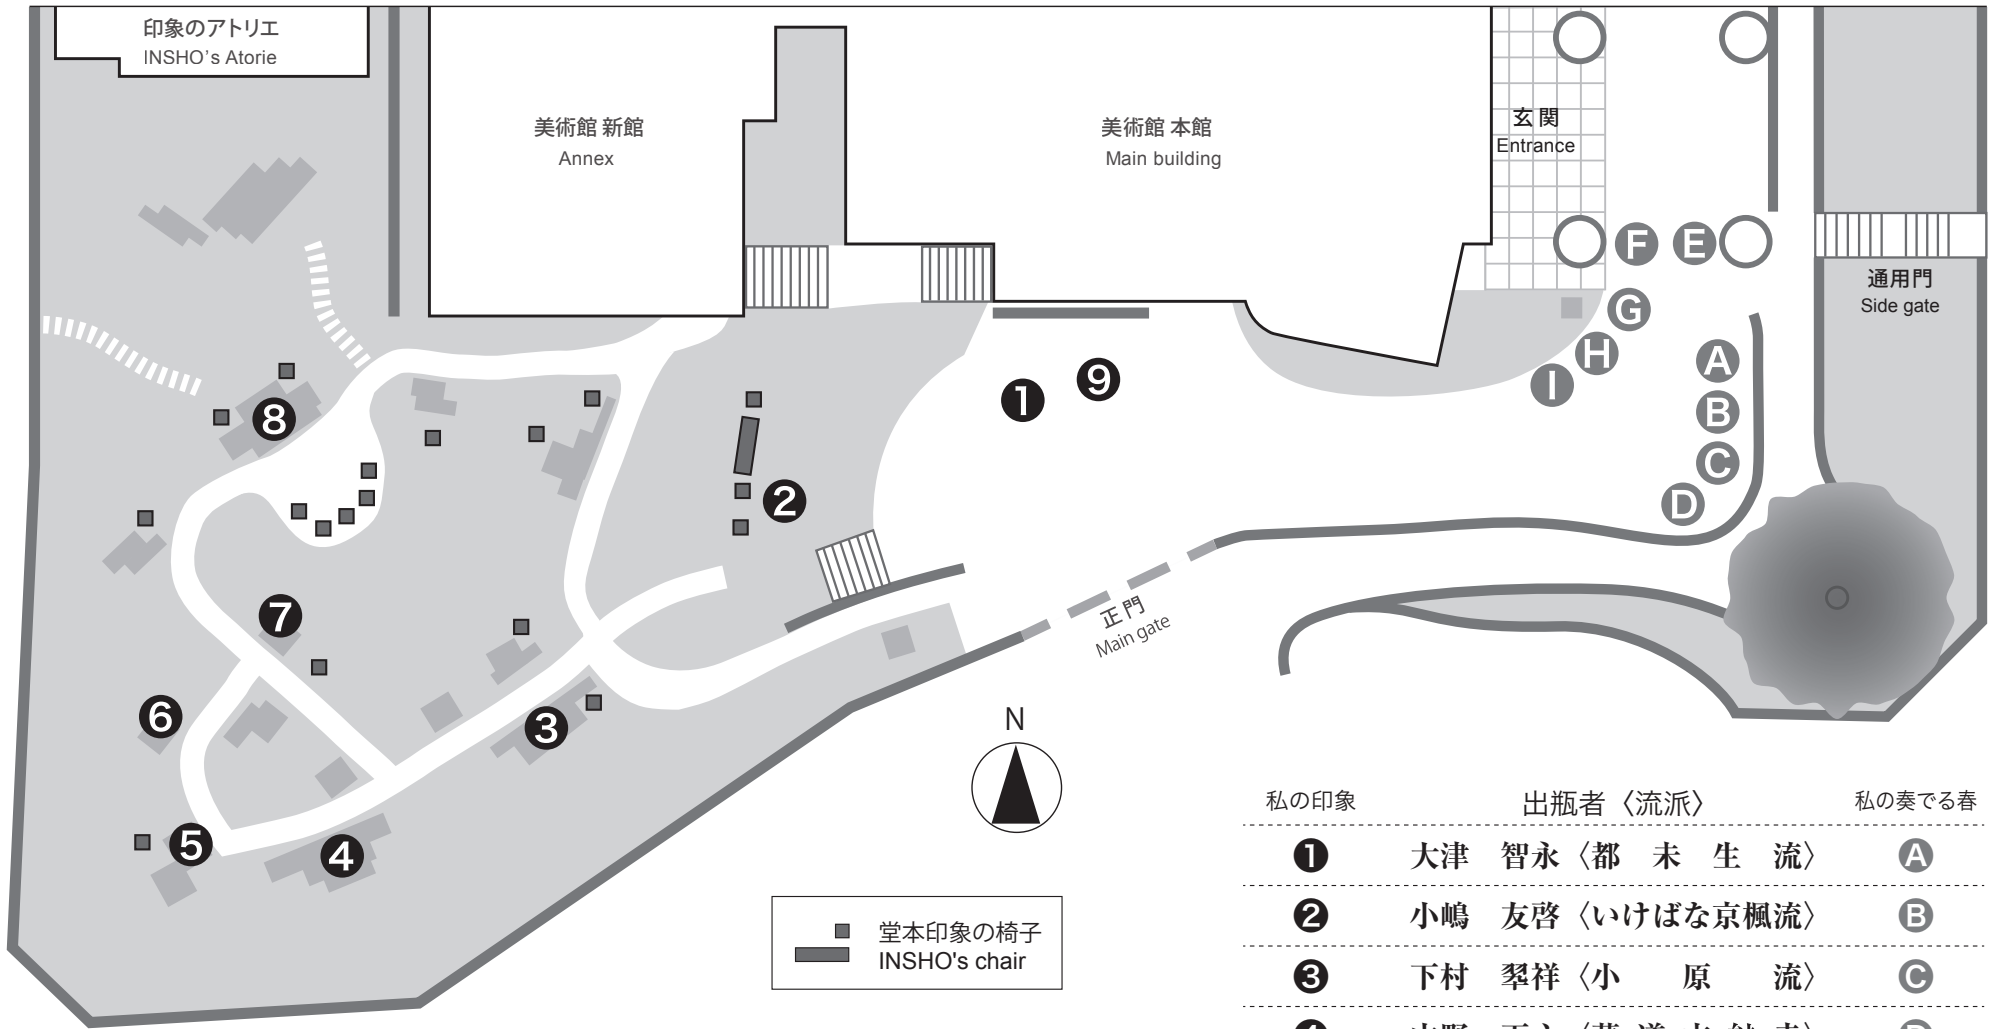

「私の印象」エリア

「私の奏でる春」エリア

野外いけばな展 <sup>9 ways of My impression</sup> 私の印象  
-2023-  
作品配置図

■お客様へのお願い

- ・ 作品にはお手を触れないでください。
- ・ 庭園内での飲食はご遠慮ください。

| 私の印象 | 出瓶者〈流派〉        | 私の奏でる春 |
|------|----------------|--------|
| ①    | 大津 智永〈都未生流〉    | A      |
| ②    | 小嶋 友啓〈いけばな京楓流〉 | B      |
| ③    | 下村 翠祥〈小原流〉     | C      |
| ④    | 中野 天心〈華道本能寺〉   | D      |
| ⑤    | 堀江 道佑〈池坊〉      | E      |
| ⑥    | 山中 樹〈洛陽未生流〉    | F      |
| ⑦    | 中西可奈甫〈未生流笹岡〉   | G      |
| ⑧    | 杉崎 翠山〈喜堂未生流〉   | H      |
| ⑨    | 桑原健一郎〈桑原専慶流〉   | I      |